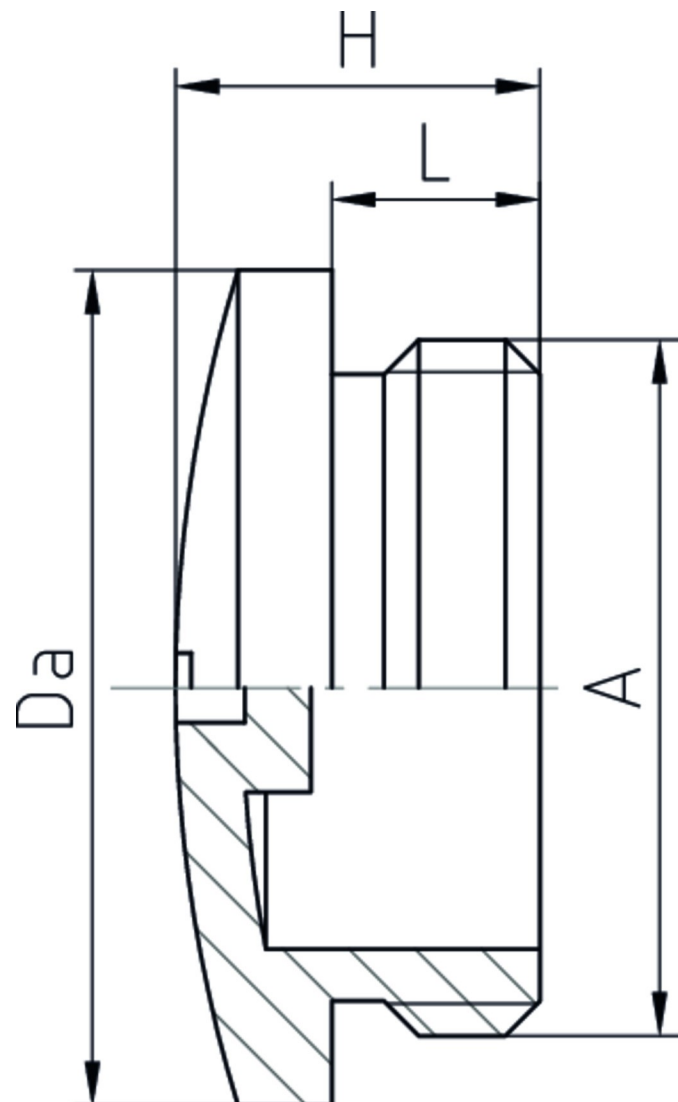

Screw plug

10.xx15 PAzzzz

Screw plug	Polyamide PA6 GF30
Connecting thread	metric, as per EN 60423

Properties

Temperature range	-40 °C +100 °C
Protection grade	IP54 IP66 / IP68 possible when using an additionally mounted sealing ring

Features

 RAL 9005

A	L	H	Da	 VPE	Part No.
M12x1,5	6	10	15	100	10.1215PA/SW

A	L	H	Da	 VPE	Part No.
M16x1,5	6	10,5	20	100	10.1615PA/SW
M20x1,5	6	10,5	24	100	10.2015PA/SW
M25x1,5	8	13	30	100	10.2515PA/SW
M32x1,5	8	13,5	37	100	10.3215PA/SW
M40x1,5	8	14	46	50	10.4015PA/SW
M50x1,5	10	16,5	56	50	10.5015PA/SW
M63x1,5	12	17	70	50	10.6315PA/SW

RAL 7035

A	L	H	Da	 VPE	Part No.
M12x1,5	6	10	15	100	10.1215PA7035
M16x1,5	6	10,5	20	100	10.1615PA7035
M20x1,5	6	10,5	24	100	10.2015PA7035
M25x1,5	8	13	30	100	10.2515PA7035
M32x1,5	8	13,5	37	100	10.3215PA7035
M40x1,5	8	14	46	50	10.4015PA7035
M50x1,5	10	16,5	56	50	10.5015PA7035
M63x1,5	12	17	70	50	10.6315PA7035

RAL 7001

A	L	H	Da	 VPE	Part No.
M12x1,5	6	10	15	100	10.1215 PA
M16x1,5	6	10,5	20	100	10.1615 PA
M20x1,5	6	10,5	24	100	10.2015 PA
M25x1,5	8	13	30	100	10.2515 PA
M32x1,5	8	13,5	37	100	10.3215 PA
M40x1,5	8	14	46	50	10.4015 PA
M50x1,5	10	16,5	56	50	10.5015 PA
M63x1,5	12	17	70	50	10.6315 PA