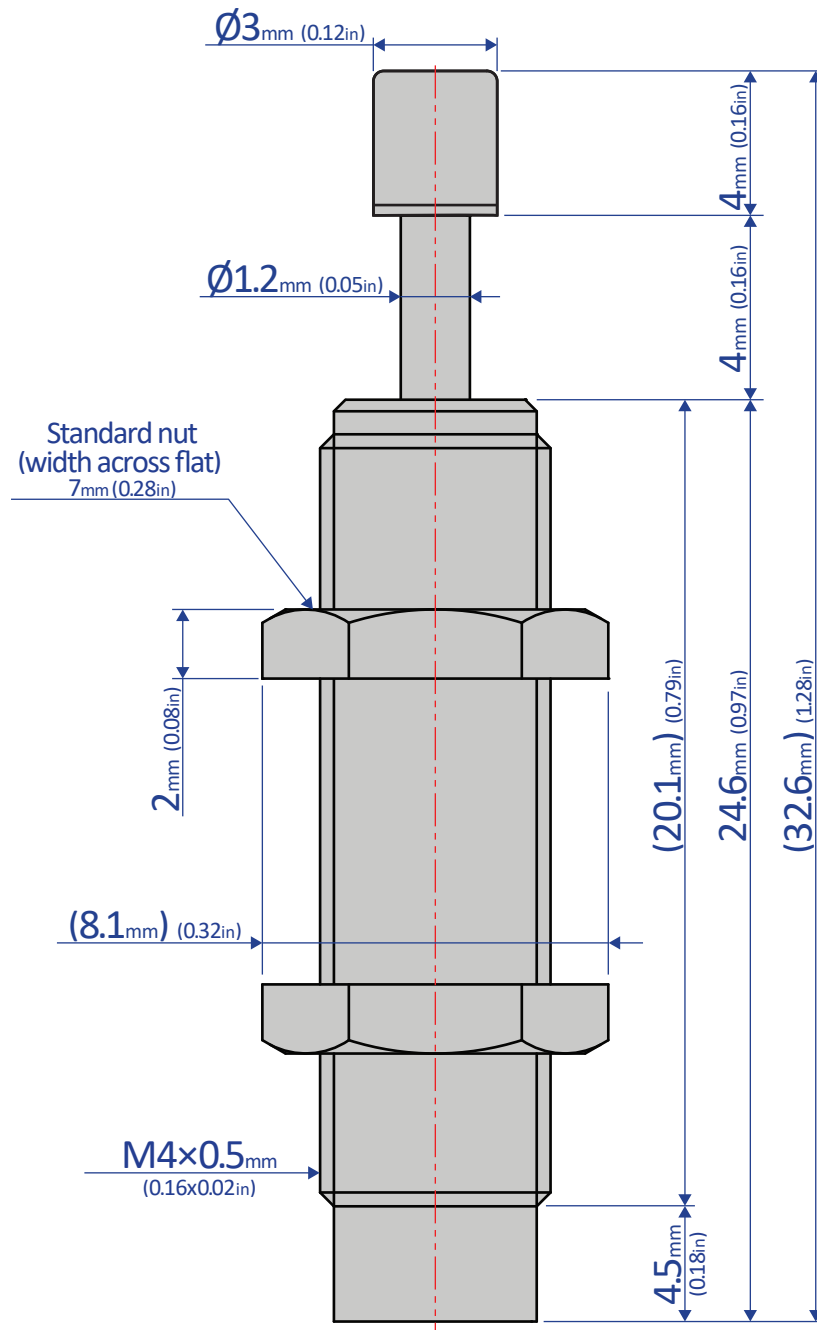

# FK-0404H-C

## SHOCK ABSORBER - FIXED

**Bansbach**  
*easylift*<sup>®</sup>

50 West Drive • Melbourne, Florida 32904  
(321) 253-1999 • [www.easylift.com](http://www.easylift.com) • [www.damper.net](http://www.damper.net)