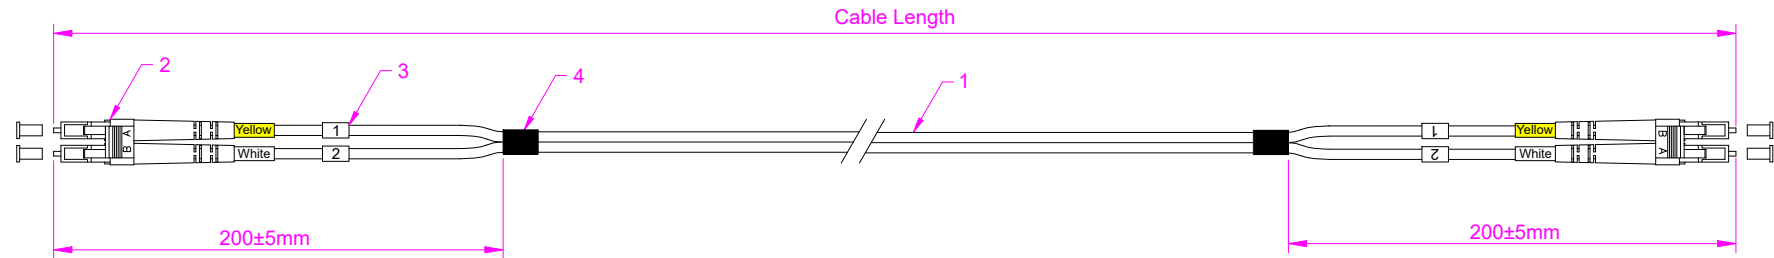

版次 REV	变更内容 MODIFICATION	变更日期 UPDATE DATE	签名 SIGNATURE

NOTES:
 1.Insertion loss ≤0.3dB
 2.Return loss ≥35dB

Cable Length	Tolerance
Cable Length<1M	5cm
1M≤Cable Length<15M	10cm
15M≤Cable Length<30M	15cm
Cable Length≥30M	Cable Length*1%

4	2	Black Shrinkage Tube	黑色热缩管
3	4	Cable Marker	C型1,2字码
2	2	LC/UPC MM 2.0mm Duplex Connector(Beige Housing White Boot)	LC/UPC 多模 2.0mm 双工 连接头 (贝吉色外壳 白色尾套)
1	A/R	OD: 2.0mm, Multimode 50/125 OM3-300,Duplex,Fiber Optic Cable,Color:Aqua,PVC	Ø:2.0mm,多模 OM3-300,双工,青绿色光缆, PVC

ITEM	QTY	P/N	SPECIFICATIONS	规格
------	-----	-----	----------------	----

adtek	制图 DRAW	YUFENG XIE	日期 DATE	28-07-2022	TITLE: Fiber Optic Patch Cord LC/UPC-LC/UPC Duplex 2.0mm Multimode				
	审核 CHECK		批准 APPROVED		客户图号 CUSTOMER NO		图号 DWG NO		版次 REV